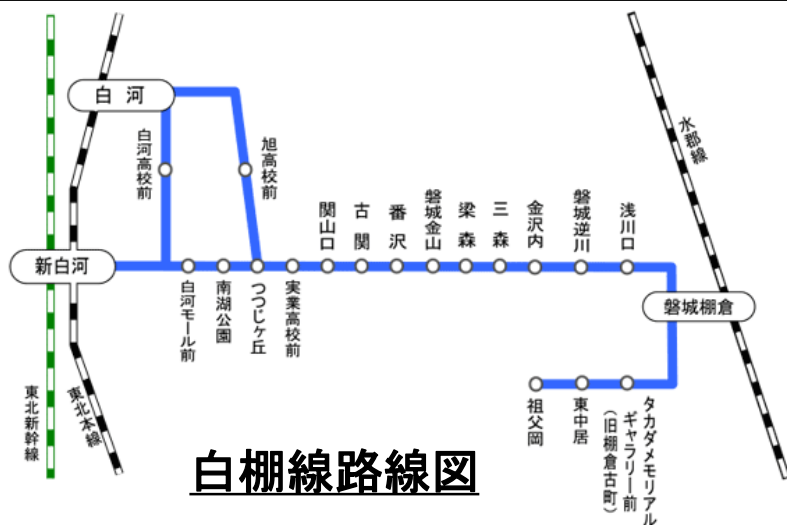

ローカル路線バスが乗り降り自由

白河市と棚倉町を結ぶバス専用道(元祖BRT)を走る「白棚線」が1日乗り降り自由なフリーきっぷです。

白河駅～磐城棚倉駅のバス往復運賃よりもお安くご利用いただけます。お出かけに、普段使いに、ぜひご利用ください。

利用区間：JRバス関東 白棚線全区間

(白河駅～新白河駅～磐城棚倉～祖父岡)

発売金額：大人1,500円 小児750円

有効期間：ご利用開始当日限り有効

購入方法：WEB販売 (高速バスネットプラス)

決済方法：クレジットカード