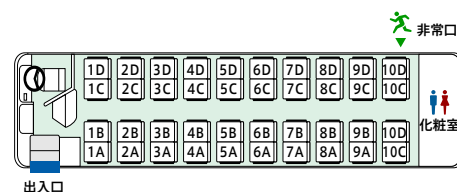

# 01 2階建 4列シート 座席数：58席 2階建車両 (InterCityDD)

ヨーロッパスタイルで洗練された車内。  
2階建てバスならではのバリアフリーにも対応。  
1階には車椅子1脚の固定が可能です。  
遮るものない眺望は2階建てバスだけに与えられた特権です。

- リクライニングシート ●プライバシーガラス ●コンセント又はUSBポート
  - Wi-Fi ●化粧室
- ※一部、設備が対応していない場合もございます。

# 02 3列シート 座席数：28席 グランドリーム

ワンランク上の空間を求める方へ。  
3列独立のシートによるゆったりした車内、今までに無い快適性を。  
独自に開発したゆりかご状にリクライニングするクレイドルシートを搭載しております。

- 独立リクライニングシート ●プライバシーガラス ●レッグレスト ●フットレスト
  - コンセント ●Wi-Fi ●化粧室 ●空気清浄機
- ※一部、設備が対応していない場合もございます。

# 03 4列シート 座席数：44席・40席 大型ハイデッカー

4列標準シート車。  
長距離旅行に安心してご利用いただける  
広めの水洗トイレとが設置されており、  
ご旅行を楽しんでいただけます。

- リクライニングシート ●プライバシーガラス ●コンセント又はUSBポート
  - Wi-Fi ●空気清浄機 ●ゆったり化粧室付き化粧室(40席車)
- ※一部、設備が対応していない場合もございます。