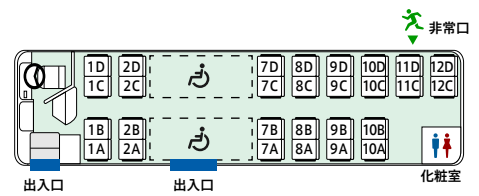

# 02 3列シート 座席数：28席 グランドリーム

ワンランク上の空間を求める方へ。  
3列独立のシートによるゆったりした車内、今までに無い快適性を。  
独自に開発したゆりかご状にリクライニングするクレイドルシートを搭載しております。

- 独立リクライニングシート ●プライバシーガラス ●レッグレスト ●フットレスト
  - コンセント ●Wi-Fi ●化粧室 ●空気清浄機
- ※一部、設備が対応していない場合もございます。

# 03 4列シート 座席数：44席・40席 大型ハイデッカー

4列標準シート車。  
長距離旅行に安心してご利用いただける  
広めの水洗トイレとが設置されており、  
ご旅行を楽しんでいただけます。

- リクライニングシート ●プライバシーガラス ●コンセント又はUSBポート
  - Wi-Fi ●空気清浄機 ●ゆったり化粧室付き化粧室(40席車)
- ※一部、設備が対応していない場合もございます。

# 04 リフト付き大型ハイデッカー

4列シート 座席数：44 席

車いすにご乗車されたまま、車内に乗り込める  
「すべての方にやさしさを」がコンセプトです。

車いすは最大2脚乗車可能です。

※東京都内を出発する場合に限りご利用いただけます。

- リクライニングシート ●プライバシーガラス ●コンセント又はUSBポート ●Wi-Fi ●空気清浄機 ●化粧室

※一部、設備が対応していない場合もございます。