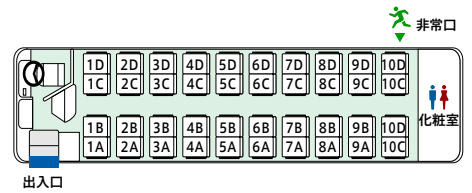

07

4列シート 座席数：40席

ジェフオリジナルデザインバス

「ジェフユニテッド千葉」の監督・選手をスタジアム等へ送迎する唯一の専用デザインバスです。ボディは紫紺（しこん）で塗装、チーム名やエンブレムを大胆に配置し、シンプル且つダイナミックなデザインになっております。選手が利用しない日やオフシーズンは、貸切バスとしてご利用いただけます。室内広々のワイドトイレ仕様。

- ●リクライニングシート ●プライバシーガラス ●コンセント又はUSBポート ●Wi-Fi ●空気清浄機 ●テレビ ●冷蔵庫 ●ゆったり化粧室付き化粧室

※一部、設備が対応していない場合もございます。

08

座席数：車種により異なります