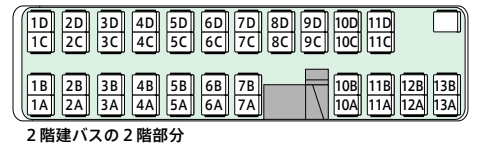

# 03 4列シート 座席数：44席・40席 大型ハイデッカー

4列標準シート車。  
長距離旅行に安心してご利用いただける  
広めの水洗トイレとが設置されており、  
ご旅行を楽しんでいただけます。

- リクライニングシート ●プライバシーガラス ●コンセント又はUSBポート
  - Wi-Fi ●空気清浄機 ●ゆったり化粧室付き化粧室(40席車)
- ※一部、設備が対応していない場合もございます。

# 04 リフト付き大型ハイデッカー

4列シート 座席数：44 席

車いすにご乗車されたまま、車内に乗り込める  
「すべての方にやさしさを」がコンセプトです。

車いすは最大2脚乗車可能です。

※東京都内を出発する場合に限りご利用いただけます。

- リクライニングシート ●プライバシーガラス ●コンセント又はUSBポート ●Wi-Fi ●空気清浄機 ●化粧室

※一部、設備が対応していない場合もございます。

# 05 オープントップ (めいぷるスカイ)

2階建 4列シート 座席数：44 席

解放感あふれるオープントップ。

カラフルなレザーシートで気持ちも華やかに。

2階建てバスならではの目線の高さ、屋根のない開放感、  
今までにない景色をお楽しみいただけます。

- ※走行中の離席・運行中の傘(日傘含む)の使用、喫煙、車外に手や顔を出すことはできません。
- ※雨天時や雨上がり時は、トンネル通行の際や街路樹から水滴が落ちてくる場合があります。
- ※屋根のないオープンバスですので風が強く吹き込みます。
- お客さまご自身で夏は日焼け対策、冬は防寒対策をお願いします。
- ※車両の構造上、ホロを装着した状態での運行は出来ません。

# 06 イーストブルー

4列シート 座席数：38 席

あすまのりいろ  
高級感あふれる「東瑠璃色」の外観。

他のバスを寄せ付けない圧倒的な高級感。

車内は広々38席仕様。

白い本革張りシートで快適かつ豪華な旅へ。

- 本革リクライニングシート ●プライバシーガラス ●コンセント又はUSBポート ●Wi-Fi ●化粧室

※一部、設備が対応していない場合もございます。