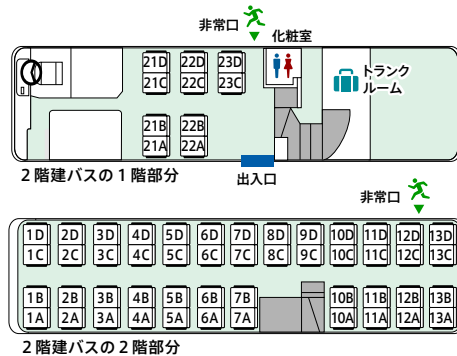

# 01 2階建 4列シート 座席数：58席 2階建車両 (InterCityDD)

ヨーロッパスタイルで洗練された車内。  
2階建てバスならではのバリアフリーにも対応。  
1階には車椅子1脚の固定が可能です。  
遮るものない眺望は2階建てバスだけに与えられた特権です。

- リクライニングシート ●プライバシーガラス ●コンセント又はUSBポート
  - Wi-Fi ●化粧室
- ※一部、設備が対応していない場合もございます。