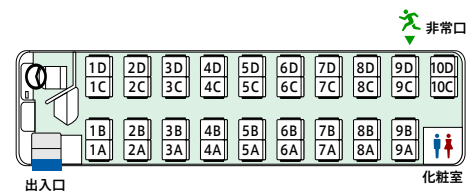

# 05 オープントップ (めいぷるスカイ)

2階建 4列シート 座席数：44 席

解放感あふれるオープントップ。

カラフルなレザーシートで気持ちも華やかに。

2階建てバスならではの目線の高さ、屋根のない開放感、  
今までにない景色をお楽しみいただけます。

- ※走行中の離席・運行中の傘(日傘含む)の使用、喫煙、車外に手や顔を出すことはできません。
- ※雨天時や雨上がり時は、トンネル通行の際や街路樹から水滴が落ちてくる場合があります。
- ※屋根のないオープンバスですので風が強く吹き込みます。
- お客さまご自身で夏は日焼け対策、冬は防寒対策をお願いします。
- ※車両の構造上、ホロを装着した状態での運行は出来ません。

# 06 イーストブルー

4列シート 座席数：38 席

あすまのりいろ  
高級感あふれる「東瑠璃色」の外観。

他のバスを寄せ付けない圧倒的な高級感。

車内は広々38席仕様。

白い本革張りシートで快適かつ豪華な旅へ。

- 本革リクライニングシート ●プライバシーガラス ●コンセント又はUSBポート ●Wi-Fi ●化粧室

※一部、設備が対応していない場合もございます。