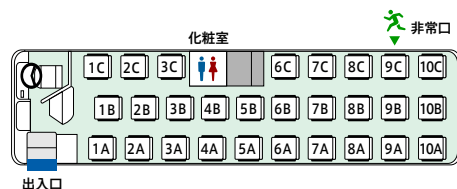

# 01 2階建 4列シート 座席数：58席 2階建車両 (InterCityDD)

ヨーロッパスタイルで洗練された車内。  
2階建てバスならではのバリアフリーにも対応。  
1階には車椅子1脚の固定が可能です。  
遮るものない眺望は2階建てバスだけに与えられた特権です。

- リクライニングシート ●プライバシーガラス ●コンセント又はUSBポート
  - Wi-Fi ●化粧室
- ※一部、設備が対応していない場合もございます。

# 02 3列シート 座席数：28席 グランドリーム

ワンランク上の空間を求める方へ。  
3列独立のシートによるゆったりした車内、今までに無い快適性を。  
独自に開発したゆりかご状にリクライニングするクレイドルシートを搭載しております。

- 独立リクライニングシート ●プライバシーガラス ●レッグレスト ●フットレスト
  - コンセント ●Wi-Fi ●化粧室 ●空気清浄機
- ※一部、設備が対応していない場合もございます。

# 03 4列シート 座席数：44席・40席 大型ハイデッカー

4列標準シート車。  
長距離旅行に安心してご利用いただける  
広めの水洗トイレとが設置されており、  
ご旅行を楽しんでいただけます。

- リクライニングシート ●プライバシーガラス ●コンセント又はUSBポート
  - Wi-Fi ●空気清浄機 ●ゆったり化粧室付き化粧室(40席車)
- ※一部、設備が対応していない場合もございます。